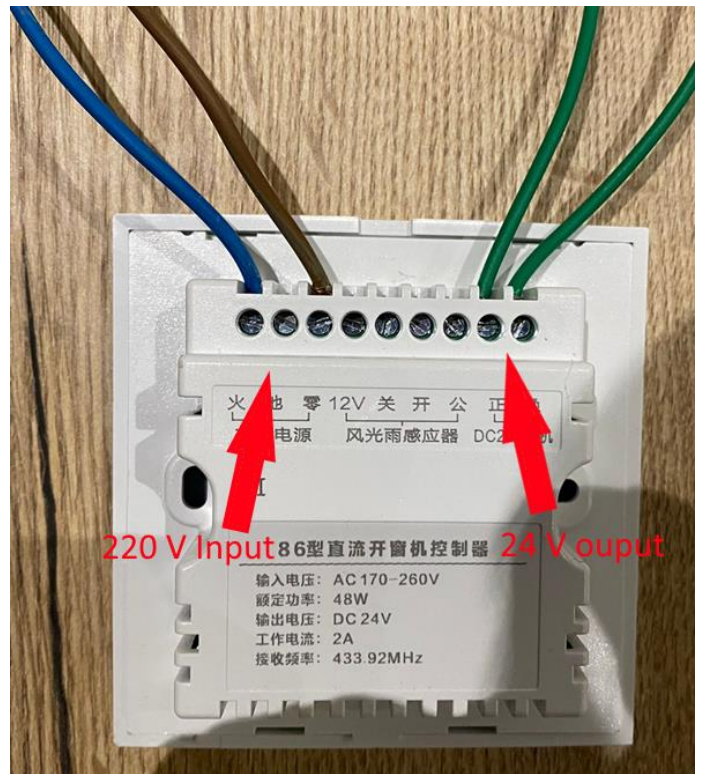

**Installatiehandleiding Lamella® Elektrische lamellen overkapping bedieningspaneel**

Stroomtoevoer elektrische motor

Dien de stroomtoevoer exact op deze manier aan te leggen om de motor te voorzien van stroom.

Modellen na 6-2023

Modellen voor 6-2023

Installatie koppelen afstandsbediening bedieningspaneel

Stap 1: Houd de stop knop ingedrukt op beide apparaten, en houdt deze net zo lang ingedrukt totdat het bedieningspaneelindicator blauw gaat knipperen.