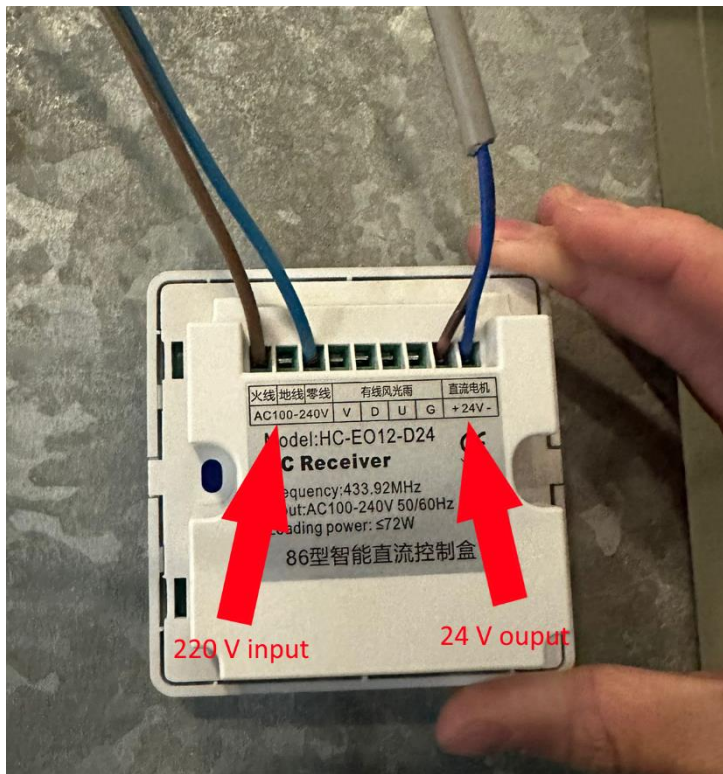

**Installatiehandleiding Lamella® Elektrische lamellen overkapping bedieningspaneel**

Stroomtoevoer elektrische motor

Dien de stroomtoevoer exact op deze manier aan te leggen om de motor te voorzien van stroom.

Modellen na 6-2023

Modellen voor 6-2023

Installatie koppelen afstandsbediening bedieningspaneel

Stap 1: Houd de stop knop ingedrukt op beide apparaten, en houdt deze net zo lang ingedrukt totdat het bedieningspaneelindicator blauw gaat knipperen.

Stap 2: Blijf de knop op het bedieningspaneel inhouden en druk op het pijltje omhoog.

Stap 3: Laat de stop knop los op het bedieningspaneel.